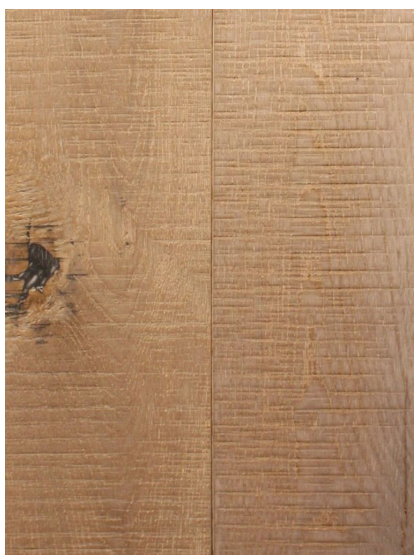

ПАРКЕТ | СТЕНОВЫЕ ПАНЕЛИ | ДВЕРИ

Массив паркета Regina Maria Old Materials Казальбордино

Производитель: REGINA MARIA

Код товара: Массив паркета Regina Maria Old Materials Казальбордино

Артикул: RGM-326

Страна производства: Россия

Коллекция: Old Materials

Размеры: 20*120-150*800-2400 (по выбору заказчика)

Порода дерева: Дуб

Тип покрытия: Лак или масло (по выбору заказчика)

Соединение: Шип/паз

Тип поверхности: Матовая/полуматовая/гляnceвая, тисненая, брашированная, состаренная или патинированная