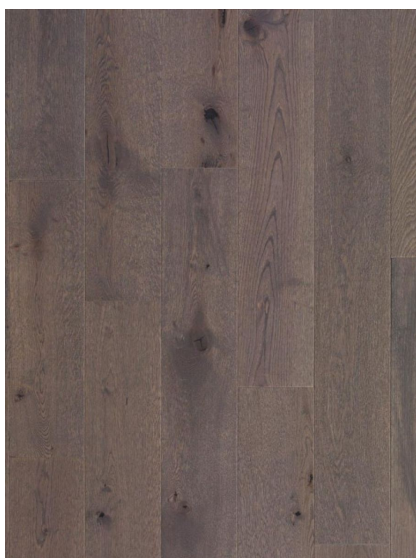

ПАРКЕТ | СТЕНОВЫЕ ПАНЕЛИ | ДВЕРИ

Массив паркета Regina Maria Old Materials Моццагронья

Производитель: REGINA MARIA

Код товара: Массив паркета Regina Maria Old Materials Моццагронья

Артикул: RGM-351

Страна производства: Россия

Коллекция: Old Materials

Размеры: 20*120-150*800-2400 (по выбору заказчика)

Порода дерева: Дуб

Тип покрытия: Лак или масло (по выбору заказчика)

Соединение: Шип/паз

Тип поверхности: Матовая/полуматовая/гляцевая, тисненая, брашированная, состаренная или патинированная