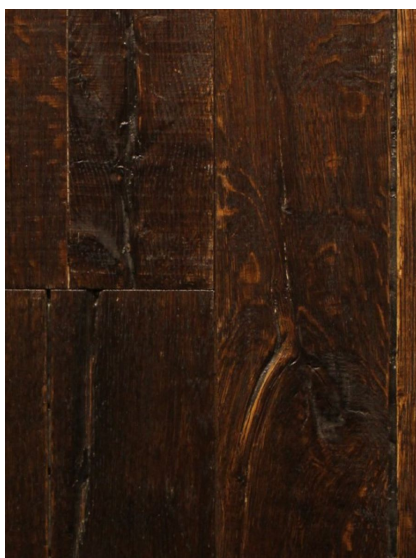

## Массив паркета Regina Maria Old Materials Пиццоферрато

**Производитель:** REGINA MARIA

**Код товара:** Массив паркета Regina Maria Old Materials Пиццоферрато

**Артикул:** RGM-361

**Страна производства:** Россия

**Коллекция:** Old Materials

**Размеры:** 20\*120-150\*800-2400 ( по выбору заказчика)

**Порода дерева:** Дуб

**Тип покрытия:** Лак или масло (по выбору заказчика)

**Соединение:** Шип/паз

**Тип поверхности:** Матовая/полуматовая/гляцевая, тисненая, брашированная, состаренная или патинированная