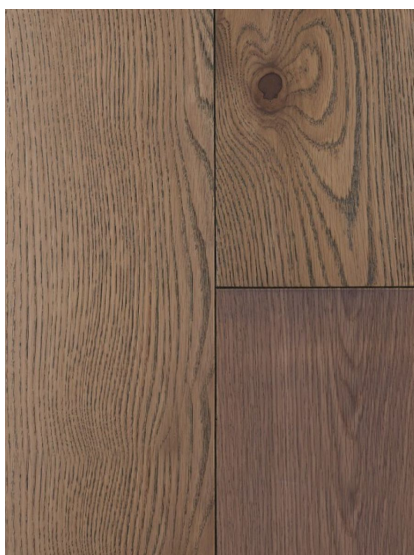

## Массив паркета Regina Maria Old Materials Пьетрафerraццана

**Производитель:** REGINA MARIA  
**Код товара:** Массив паркета Regina Maria Old Materials  
Пьетрафerraццана  
**Артикул:** RGM-365  
**Страна производства:** Россия  
**Коллекция:** Old Materials  
**Размеры:** 20\*120-150\*800-2400 ( по выбору заказчика)  
**Порода дерева:** Дуб  
**Тип покрытия:** Лак или масло ( по выбору заказчика)  
**Соединение:** Шип/паз  
**Тип поверхности:** Матовая/полуматовая/гляцевая, тисненая,  
брашированная, состаренная или патинированная  
**Твёрдость породы:** 3,7 по Бринеллю