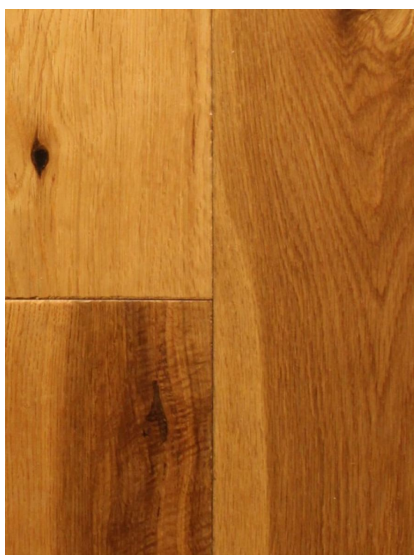

ПАРКЕТ | СТЕНОВЫЕ ПАНЕЛИ | ДВЕРИ

Массив паркета Regina Maria Old Materials Рапино

Производитель: REGINA MARIA

Код товара: Массив паркета Regina Maria Old Materials Рапино

Артикул: RGM-366

Страна производства: Россия

Коллекция: Old Materials

Размеры: 20*120-150*800-2400 (по выбору заказчика)

Порода дерева: Дуб

Тип покрытия: Лак или масло (по выбору заказчика)

Соединение: Шип/паз

Тип поверхности: Матовая/полуматовая/гляцевая, тисненая, брашированная, состаренная или патинированная

Твёрдость породы: 3,7 по Бринеллю

КЛИЕНТСКИЙ ЦЕНТР

+7 (800) 100 83 54

Пишите нам

+7 (495) 972 83 54

#designstudioparquet