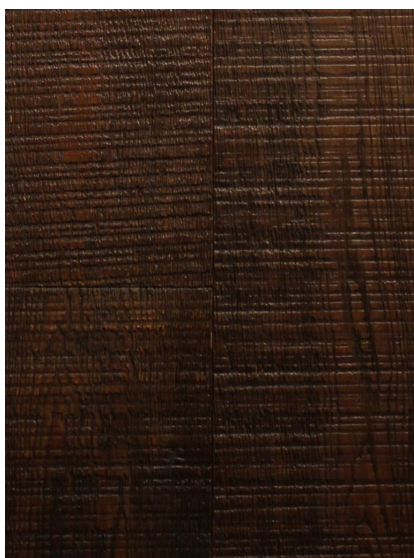

## Массив паркета Regina Maria Old Materials Розелло

**Производитель:** REGINA MARIA

**Код товара:** Массив паркета Regina Maria Old Materials Розелло

**Артикул:** RGM-368

**Страна производства:** Россия

**Коллекция:** Old Materials

**Размеры:** 20\*120-150\*800-2400 ( по выбору заказчика)

**Порода дерева:** Дуб

**Тип покрытия:** Лак или масло (по выбору заказчика)

**Соединение:** Шип/паз

**Тип поверхности:** Матовая/полуматовая/гляцевая, тисненая, брашированная, состаренная или патинированная