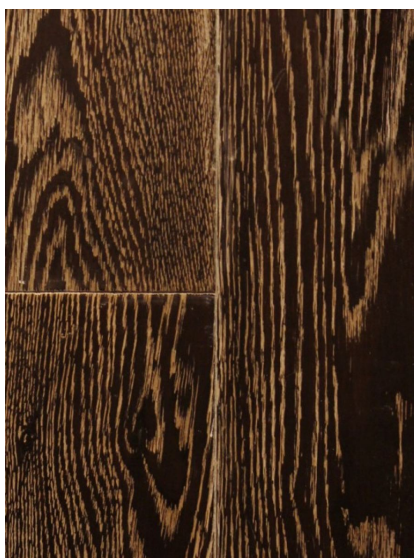

ПАРКЕТ | СТЕНОВЫЕ ПАНЕЛИ | ДВЕРИ

Массив паркета Regina Maria Old Materials Сан-Сальво

Производитель: REGINA MARIA

Код товара: Массив паркета Regina Maria Old Materials Сан-Сальво

Артикул: RGM-379

Страна производства: Россия

Коллекция: Old Materials

Размеры: 20*120-150*800-2400 (по выбору заказчика)

Порода дерева: Дуб

Тип покрытия: Лак или масло (по выбору заказчика)

Соединение: Шип/паз

Тип поверхности: Матовая/полуматовая/гляцевая, тисненая, брашированная, состаренная или патинированная