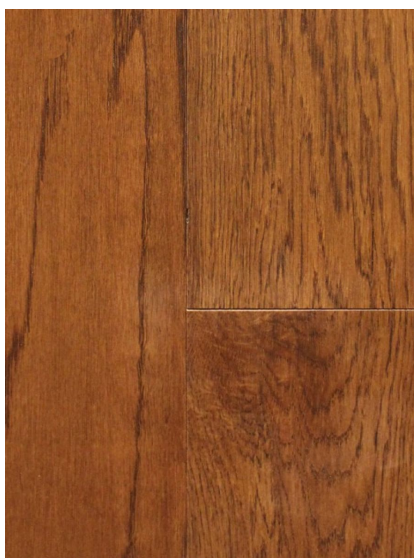

ПАРКЕТ | СТЕНОВЫЕ ПАНЕЛИ | ДВЕРИ

Массив паркета Regina Maria Old Materials Торребруна

Производитель: REGINA MARIA

Код товара: Массив паркета Regina Maria Old Materials Торребруна

Артикул: RGM-387

Страна производства: Россия

Коллекция: Old Materials

Размеры: 20*120-150*800-2400 (по выбору заказчика)

Порода дерева: Дуб

Тип покрытия: Лак или масло (по выбору заказчика)

Соединение: Шип/паз

Тип поверхности: Матовая/полуматовая/гляцевая, тисненая, брашированная, состаренная или патинированная