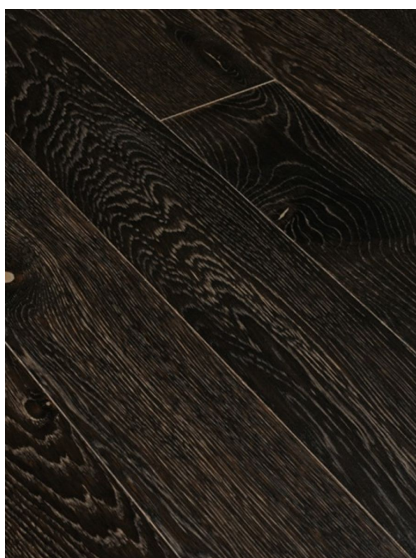

ПАРКЕТ | СТЕНОВЫЕ ПАНЕЛИ | ДВЕРИ

Массив паркета Regina Maria Old Materials Франкавила-аль-Маре

Производитель: REGINA MARIA
Код товара: Массив паркета Regina Maria Old Materials Франкавила-аль-Маре
Артикул: RGM-398
Страна производства: Россия
Коллекция: Old Materials
Размеры: 20*120-150*800-2400 (по выбору заказчика)
Порода дерева: Дуб
Тип покрытия: Лак или масло (по выбору заказчика)
Соединение: Шип/паз
Тип поверхности: Матовая/полуматовая/гляцевая, тисненая, брашированная, состаренная или патинированная
Твёрдость породы: 3,7 по Бринеллю