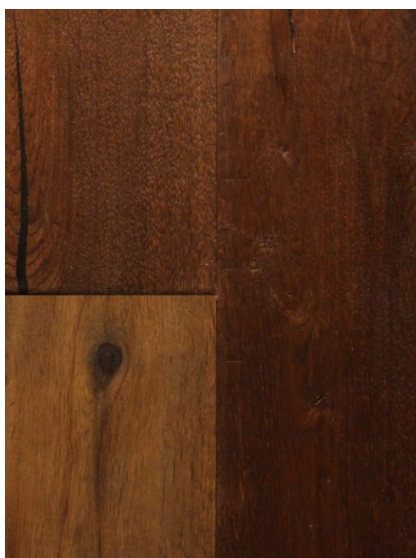

ПАРКЕТ | СТЕНОВЫЕ ПАНЕЛИ | ДВЕРИ

Массив паркета Regina Maria Old Materials Гориано-Сиколи

Производитель: REGINA MARIA

Код товара: Массив паркета Regina Maria Old Materials Гориано-Сиколи

Артикул: RGM-425

Страна производства: Россия

Коллекция: Old Materials

Размеры: 20*120-150*800-2400 (по выбору заказчика)

Порода дерева: Дуб

Тип покрытия: Лак или масло (по выбору заказчика)

Соединение: Шип/паз

Тип поверхности: Матовая/полуматовая/гляnceвая, тисненая, брашированная, состаренная или патинированная