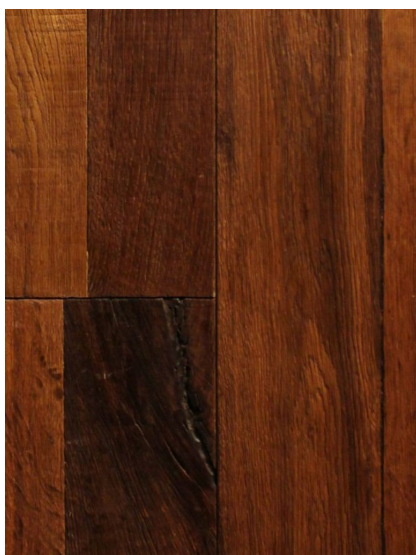

ПАРКЕТ | СТЕНОВЫЕ ПАНЕЛИ | ДВЕРИ

Массив паркета Regina Maria Old Materials Коллармеле

Производитель: REGINA MARIA

Код товара: Массив паркета Regina Maria Old Materials Коллармеле

Артикул: RGM-448

Страна производства: Россия

Коллекция: Old Materials

Размеры: 20*120-150*800-2400 (по выбору заказчика)

Порода дерева: Дуб

Тип покрытия: Лак или масло (по выбору заказчика)

Соединение: Шип/паз

Тип поверхности: Матовая/полуматовая/гляnceвая, тисненая, брашированная, состаренная или патинированная