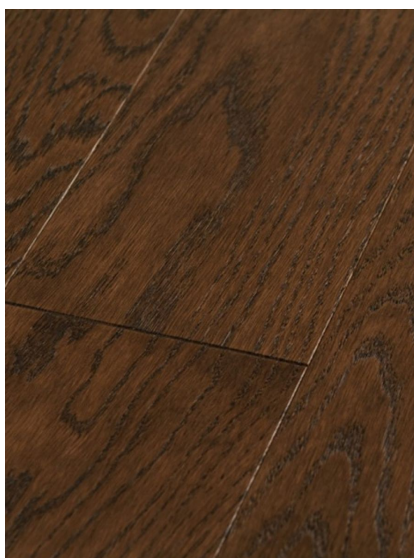

ПАРКЕТ | СТЕНОВЫЕ ПАНЕЛИ | ДВЕРИ

Массив паркета Regina Maria Classic collection Коллепьетро

Производитель: REGINA MARIA
Код товара: Массив паркета Regina Maria Classic collection Коллепьетро
Артикул: RGM-450
Страна производства: Россия
Коллекция: Classic collection
Размеры: 20*120-150*800-2400 (по выбору заказчика)
Порода дерева: Дуб
Тип покрытия: Лак или масло (по выбору заказчика)
Соединение: Шип/паз
Тип поверхности: Матовая/полуматовая/гляцевая, тисненая, брашированная, состаренная или патинированная
Твёрдость породы: 3,7 по Бринеллю