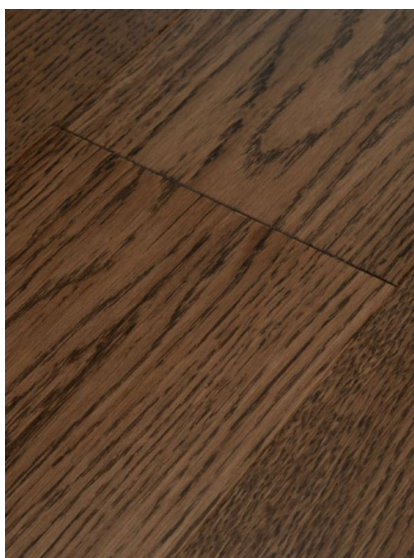

ПАРКЕТ | СТЕНОВЫЕ ПАНЕЛИ | ДВЕРИ

Массив паркета Regina Maria Classic collection Корфинио

Производитель: REGINA MARIA
Код товара: Массив паркета Regina Maria Classic collection Корфинио
Артикул: RGM-451
Страна производства: Россия
Коллекция: Classic collection
Размеры: 20*120-150*800-2400 (по выбору заказчика)
Порода дерева: Дуб
Тип покрытия: Лак или масло (по выбору заказчика)
Соединение: Шип/паз
Тип поверхности: Матовая/полуматовая/гляцевая, тисненая, брашированная, состаренная или патинированная
Твёрдость породы: 3,7 по Бринеллю