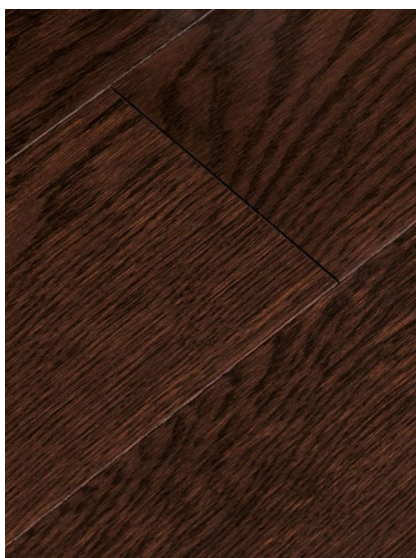

## Массив паркета Regina Maria Classic collection Л'Акуила

**Производитель:** REGINA MARIA  
**Код товара:** Массив паркета Regina Maria Classic collection Л'Акуила  
**Артикул:** RGM-452  
**Страна производства:** Россия  
**Коллекция:** Classic collection  
**Размеры:** 20\*120-150\*800-2400 ( по выбору заказчика)  
**Порода дерева:** Дуб  
**Тип покрытия:** Лак или масло (по выбору заказчика)  
**Соединение:** Шип/паз  
**Тип поверхности:** Матовая/полуматовая/гляцевая, тисненая, брашированная, состаренная или патинированная  
**Твёрдость породы:** 3,7 по Бринеллю