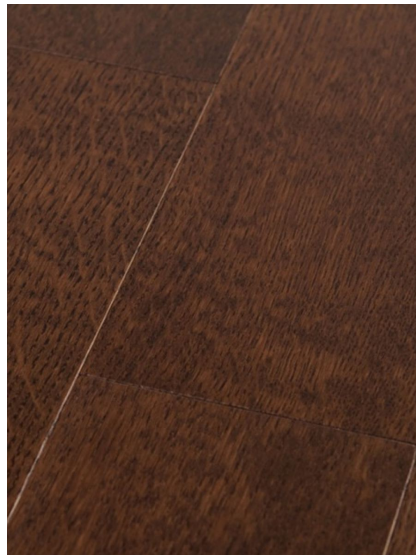

ПАРКЕТ | СТЕНОВЫЕ ПАНЕЛИ | ДВЕРИ

Массив паркета Regina Maria Classic collection Луколи

Производитель: REGINA MARIA

Код товара: Массив паркета Regina Maria Classic collection Луколи

Артикул: RGM-455

Страна производства: Россия

Коллекция: Classic collection

Размеры: 20*120-150*800-2400 (по выбору заказчика)

Порода дерева: Дуб

Тип покрытия: Лак или масло (по выбору заказчика)

Соединение: Шип/паз

Тип поверхности: Матовая/полуматовая/гляnceвая, тисненая, брашированная, состаренная или патинированная

Твёрдость породы: 3,7 по Бринеллю

КЛИЕНТСКИЙ ЦЕНТР

+7 (800) 100 83 54

Пишите нам

+7 (495) 972 83 54

#designstudioparquet