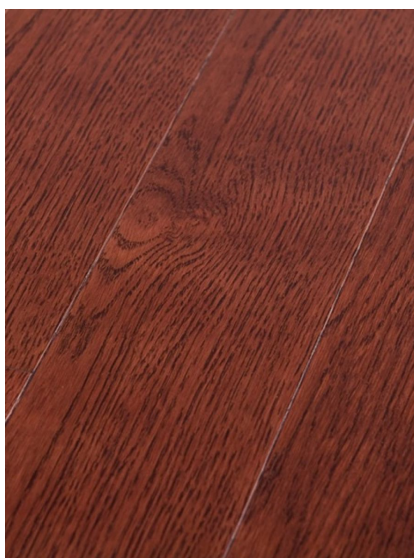

ПАРКЕТ | СТЕНОВЫЕ ПАНЕЛИ | ДВЕРИ

Массив паркета Regina Maria Classic collection Массса-д'Альбе

Производитель: REGINA MARIA
Код товара: Массив паркета Regina Maria Classic collection
Массса-д'Альбе
Артикул: RGM-457
Страна производства: Россия
Коллекция: Classic collection
Размеры: 20*120-150*800-2400 (по выбору заказчика)
Порода дерева: Дуб
Тип покрытия: Лак или масло (по выбору заказчика)
Соединение: Шип/паз
Тип поверхности: Матовая/полуматовая/гляцевая, тисненая,
брашированная, состаренная или патинированная
Твёрдость породы: 3,7 по Бринеллю