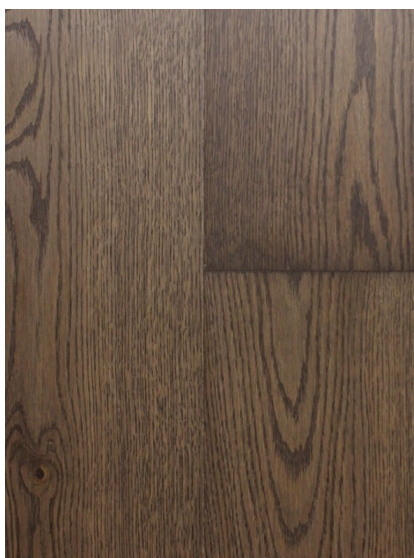

ПАРКЕТ | СТЕНОВЫЕ ПАНЕЛИ | ДВЕРИ

Массив паркета Regina Maria Classic collection Молина-Атерно

Производитель: REGINA MARIA

Код товара: Массив паркета Regina Maria Classic collection

Молина-Атерно

Артикул: RGM-458

Страна производства: Россия

Коллекция: Classic collection

Размеры: 20*120-150*800-2400 (по выбору заказчика)

Порода дерева: Дуб

Тип покрытия: Лак или масло (по выбору заказчика)

Соединение: Шип/паз

Тип поверхности: Матовая/полуматовая/гляцевая, тисненая, брашированная, состаренная или патинированная