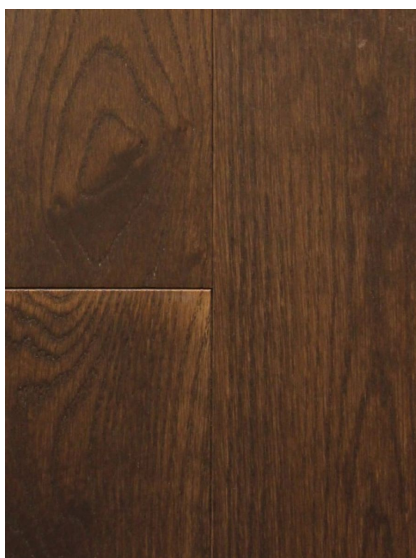

ПАРКЕТ | СТЕНОВЫЕ ПАНЕЛИ | ДВЕРИ

Массив паркета Regina Maria Classic collection Орикола

Производитель: REGINA MARIA

Код товара: Массив паркета Regina Maria Classic collection Орикола

Артикул: RGM-464

Страна производства: Россия

Коллекция: Classic collection

Размеры: 20*120-150*800-2400 (по выбору заказчика)

Порода дерева: Дуб

Тип покрытия: Лак или масло (по выбору заказчика)

Соединение: Шип/паз

Тип поверхности: Матовая/полуматовая/гляnceвая, тисненая, брашированная, состаренная или патинированная