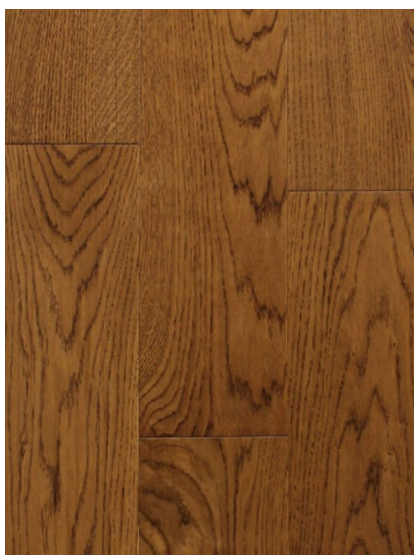

ПАРКЕТ | СТЕНОВЫЕ ПАНЕЛИ | ДВЕРИ

Массив паркета Regina Maria Classic collection Ортона-деи-Марси

Производитель: REGINA MARIA
Код товара: Массив паркета Regina Maria Classic collection
Ортона-деи-Марси
Артикул: RGM-465
Страна производства: Россия
Коллекция: Classic collection
Размеры: 20*120-150*800-2400 (по выбору заказчика)
Порода дерева: Дуб
Тип покрытия: Лак или масло (по выбору заказчика)
Соединение: Шип/паз
Тип поверхности: Матовая/полуматовая/гляцевая, тисненая,
брашированная, состаренная или патинированная
Твёрдость породы: 3,7 по Бринеллю