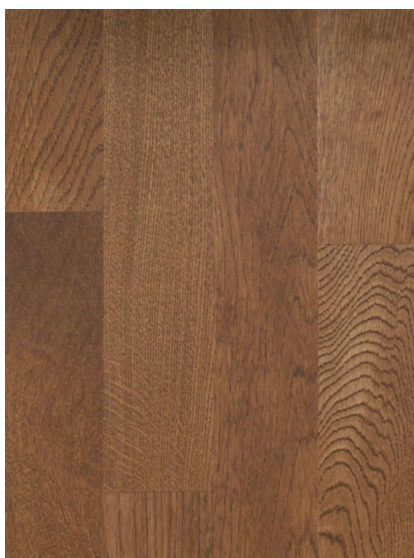

ПАРКЕТ | СТЕНОВЫЕ ПАНЕЛИ | ДВЕРИ

Массив паркета Regina Maria Classic collection Рокка-ди-Ботте

Производитель: REGINA MARIA

Код товара: Массив паркета Regina Maria Classic collection Рокка-ди-Ботте

Артикул: RGM-481

Страна производства: Россия

Коллекция: Classic collection

Размеры: 20*120-150*800-2400 (по выбору заказчика)

Порода дерева: Дуб

Тип покрытия: Лак или масло (по выбору заказчика)

Соединение: Шип/паз

Тип поверхности: Матовая/полуматовая/гляnceвая, тисненая, брашированная, состаренная или патинированная

Твёрдость породы: 3,7 по Бринеллю

КЛИЕНТСКИЙ ЦЕНТР

+7 (800) 100 83 54

Пишите нам

+7 (495) 972 83 54

#designstudioparquet