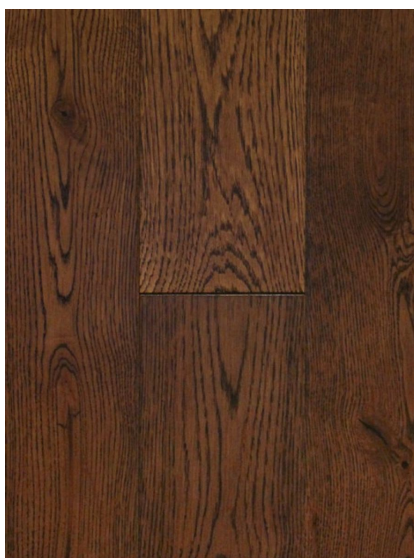

ПАРКЕТ | СТЕНОВЫЕ ПАНЕЛИ | ДВЕРИ

Массив паркета Regina Maria Classic collection Рокка-ди-Медзо

Производитель: REGINA MARIA

Код товара: Массив паркета Regina Maria Classic collection

Рокка-ди-Медзо

Артикул: RGM-483

Страна производства: Россия

Коллекция: Classic collection

Размеры: 20*120-150*800-2400 (по выбору заказчика)

Порода дерева: Дуб

Тип покрытия: Лак или масло (по выбору заказчика)

Соединение: Шип/паз

Тип поверхности: Матовая/полуматовая/гляцевая, тисненая,
брашированная, состаренная или патинированная