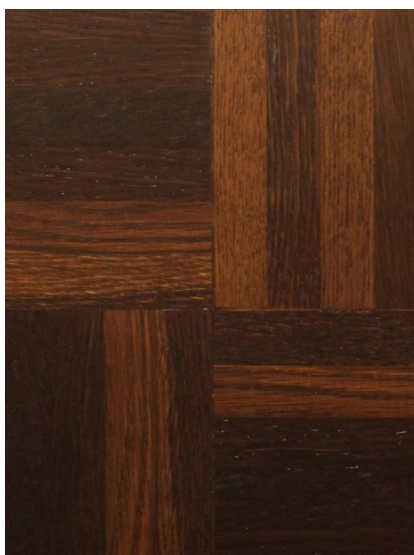

ПАРКЕТ | СТЕНОВЫЕ ПАНЕЛИ | ДВЕРИ

Массив паркета Regina Maria Classic collection Роккаказале

Производитель: REGINA MARIA

Код товара: Массив паркета Regina Maria Classic collection Роккаказале

Артикул: RGM-485

Страна производства: Россия

Коллекция: Classic collection

Размеры: 20*120-150*800-2400 (по выбору заказчика)

Порода дерева: Дуб

Тип покрытия: Лак или масло (по выбору заказчика)

Соединение: Шип/паз

Тип поверхности: Матовая/полуматовая/гляnceвая, тисненая, брашированная, состаренная или патинированная

Твёрдость породы: 3,7 по Бринеллю

КЛИЕНТСКИЙ ЦЕНТР

+7 (800) 100 83 54

Пишите нам

+7 (495) 972 83 54

#designstudioparquet