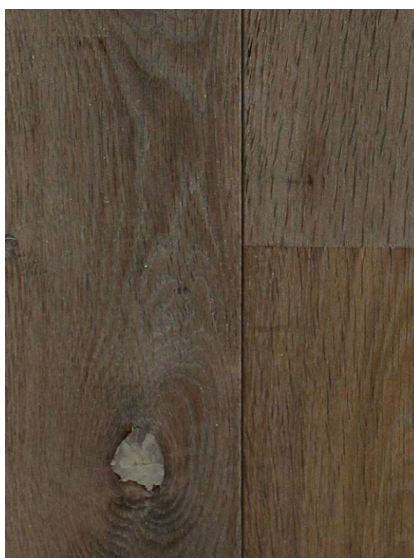

ПАРКЕТ | СТЕНОВЫЕ ПАНЕЛИ | ДВЕРИ

Массив паркета Regina Maria Action collection Санто-Стефано-ди-Сессанио

Производитель: REGINA MARIA

Код товара: Regina Maria Action collection Санто-Стефано-ди-Сессанио

Артикул: RGM-494

Страна производства: Россия

Коллекция: Action collection

Размеры: 20*120-150*800-2400 (по выбору заказчика)

Порода дерева: Дуб

Тип покрытия: Лак или масло (по выбору заказчика)

Соединение: Шип/паз

Тип поверхности: Матовая/полуматовая/гляnceвая, тисненая, брашированная, состаренная или патинированная