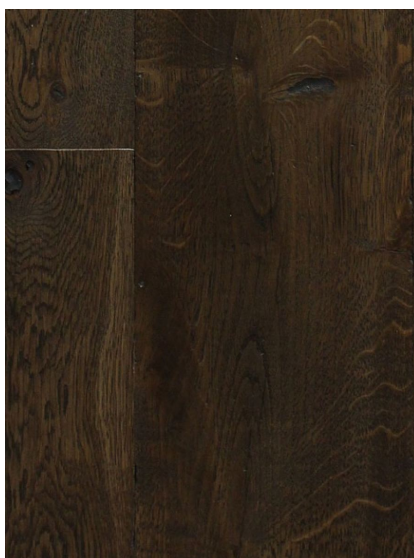

ПАРКЕТ | СТЕНОВЫЕ ПАНЕЛИ | ДВЕРИ

Массив паркета Regina Maria Action collection Скоппито

Производитель: REGINA MARIA

Код товара: Массив паркета Regina Maria Action collection Скоппито

Артикул: RGM-498

Страна производства: Россия

Коллекция: Action collection

Размеры: 20*120-150*800-2400 (по выбору заказчика)

Порода дерева: Дуб

Тип покрытия: Лак или масло (по выбору заказчика)

Соединение: Шип/паз

Тип поверхности: Матовая/полуматовая/гляnceвая, тисненая, брашированная, состаренная или патинированная