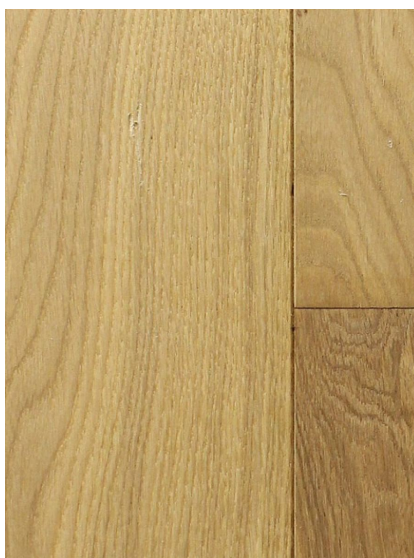

## Массив паркета Regina Maria Action collection Чивителла-Ровето

**Производитель:** REGINA MARIA  
**Код товара:** Массив паркета Regina Maria Action collection  
Чивителла-Ровето  
**Артикул:** RGM-512  
**Страна производства:** Россия  
**Коллекция:** Action collection  
**Размеры:** 20\*120-150\*800-2400 ( по выбору заказчика)  
**Порода дерева:** Дуб  
**Тип покрытия:** Лак или масло ( по выбору заказчика)  
**Соединение:** Шип/паз  
**Тип поверхности:** Матовая/полуматовая/гляцевая, тисненая,  
брашированная, состаренная или патинированная  
**Твёрдость породы:** 3,7 по Бринеллю