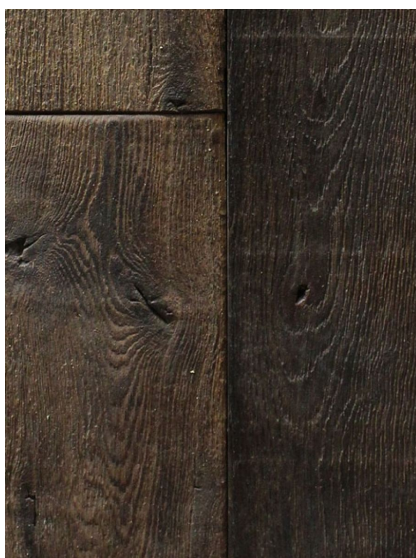

ПАРКЕТ | СТЕНОВЫЕ ПАНЕЛИ | ДВЕРИ

Массив паркета Regina Maria Action collection Виколи

Производитель: REGINA MARIA

Код товара: Массив паркета Regina Maria Action collection Виколи

Артикул: RGM-518

Страна производства: Россия

Коллекция: Action collection

Размеры: 20*120-150*800-2400 (по выбору заказчика)

Порода дерева: Дуб

Тип покрытия: Лак или масло (по выбору заказчика)

Соединение: Шип/паз

Тип поверхности: Матовая/полуматовая/гляnceвая, тисненая, брашированная, состаренная или патинированная