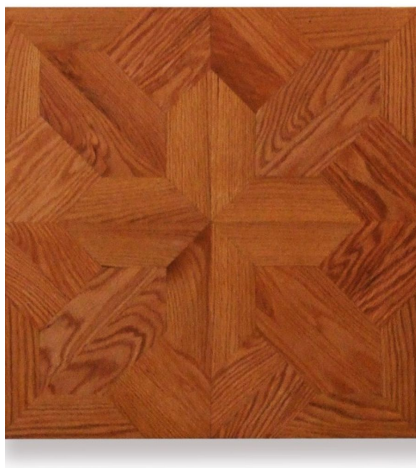

ПАРКЕТ | СТЕНОВЫЕ ПАНЕЛИ | ДВЕРИ

Модули паркета Regina Maria Art Parquet MOD-1005

Производитель: REGINA MARIA

Код товара: Модули паркета Regina Maria Art Parquet MOD-1005

Артикул: MOD-1005

Страна производства: Россия

Коллекция: Art Parquet

Размеры: 600x600 мм

Порода дерева: Дуб

Селекция: Рустик, натур, селект (по выбору заказчика)

Фаска: С фаской или без фаски (по выбору заказчика)

Тип покрытия: Лак или масло (по выбору заказчика)