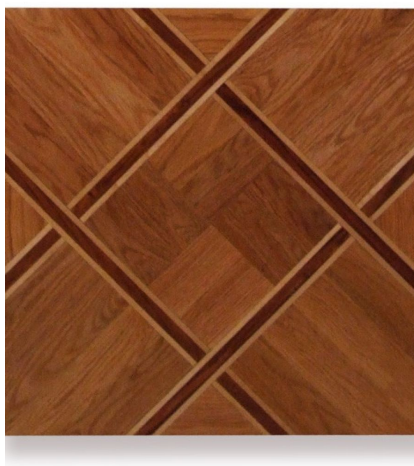

ПАРКЕТ | СТЕНОВЫЕ ПАНЕЛИ | ДВЕРИ

Модули паркета Regina Maria Art Parquet MOD-1006

Производитель: REGINA MARIA

Код товара: Модули паркета Regina Maria Art Parquet MOD-1006

Артикул: MOD-1006

Страна производства: Россия

Коллекция: Art Parquet

Размеры: 600x600 мм

Порода дерева: Дуб, клен, венге

Селекция: Рустик, натур, селект (по выбору заказчика)

Фаска: С фаской или без фаски (по выбору заказчика)

Тип покрытия: Лак или масло (по выбору заказчика)