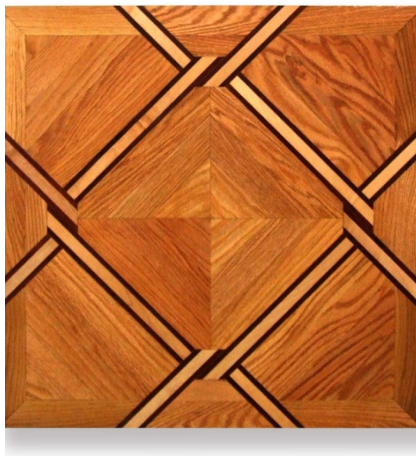

ПАРКЕТ | СТЕНОВЫЕ ПАНЕЛИ | ДВЕРИ

Модули паркета Regina Maria Art Parquet MOD-1010

Производитель: REGINA MARIA

Код товара: Модули паркета Regina Maria Art Parquet MOD-1010

Артикул: MOD-1010

Страна производства: Россия

Коллекция: Art Parquet

Размеры: 600x600 мм

Порода дерева: Дуб, клен, венге

Селекция: Рустик, натур, селект (по выбору заказчика)

Фаска: С фаской или без фаски (по выбору заказчика)

Тип покрытия: Лак или масло (по выбору заказчика)