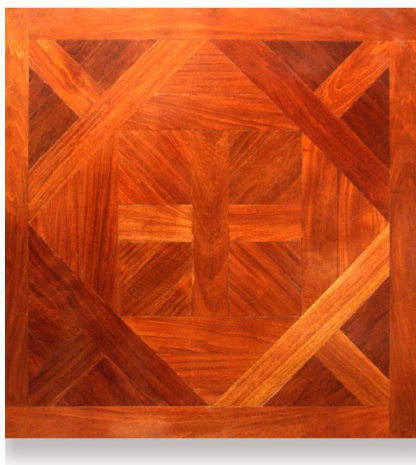

ПАРКЕТ | СТЕНОВЫЕ ПАНЕЛИ | ДВЕРИ

Модули паркета Regina Maria Art Parquet MOD-1014

Производитель: REGINA MARIA

Код товара: Модули паркета Regina Maria Art Parquet MOD-1014

Артикул: MOD-1014

Страна производства: Россия

Коллекция: Art Parquet

Размеры: 600x600 мм

Порода дерева: Мербау

Селекция: Рустик, натур, селект (по выбору заказчика)

Фаска: С фаской или без фаски (по выбору заказчика)

Тип покрытия: Лак или масло (по выбору заказчика)