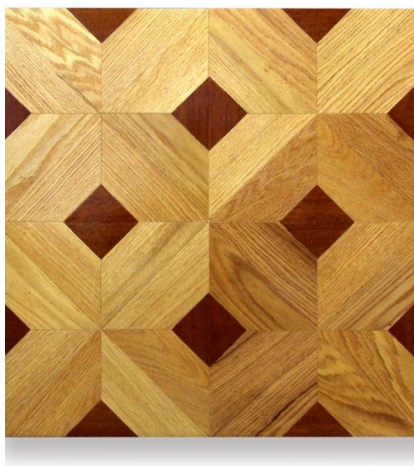

ПАРКЕТ | СТЕНОВЫЕ ПАНЕЛИ | ДВЕРИ

Модули паркета Regina Maria Art Parquet MOD-1020

Производитель: REGINA MARIA

Код товара: Модули паркета Regina Maria Art Parquet MOD-1020

Артикул: MOD-1020

Страна производства: Россия

Коллекция: Art Parquet

Размеры: 600x600 мм

Порода дерева: Дуб, орех

Селекция: Рустик, натур, селект (по выбору заказчика)

Фаска: С фаской или без фаски (по выбору заказчика)

Тип покрытия: Лак или масло (по выбору заказчика)