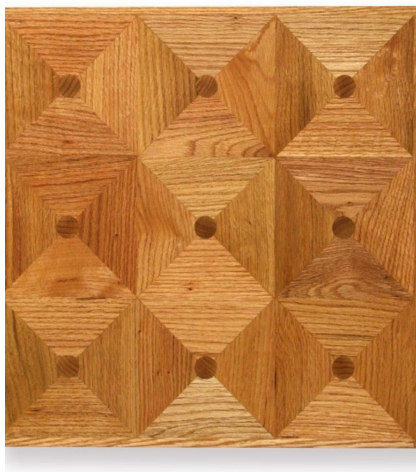

ПАРКЕТ | СТЕНОВЫЕ ПАНЕЛИ | ДВЕРИ

Модули паркета Regina Maria Art Parquet MOD-1025

Производитель: REGINA MARIA

Код товара: Модули паркета Regina Maria Art Parquet MOD-1025

Артикул: MOD-1025

Страна производства: Россия

Коллекция: Art Parquet

Размеры: 600x600 мм

Порода дерева: Дуб, орех

Селекция: Рустик, натур, селект (по выбору заказчика)

Фаска: С фаской или без фаски (по выбору заказчика)

Тип покрытия: Лак или масло (по выбору заказчика)

Соединение: Паз (шпонка)

Тип поверхности: Матовая или глянцевая, тонированная

КЛИЕНТСКИЙ ЦЕНТР

+7 (800) 100 83 54

Пишите нам

+7 (495) 972 83 54

#designstudioparquet