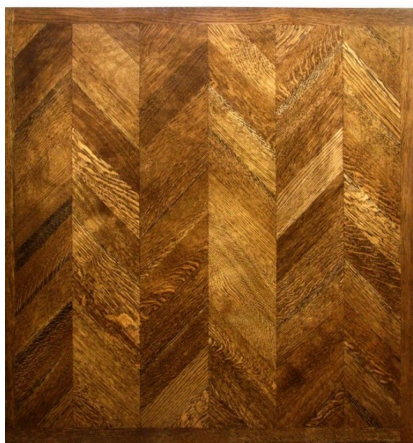

ПАРКЕТ | СТЕНОВЫЕ ПАНЕЛИ | ДВЕРИ

Модули паркета Regina Maria Art Parquet MOD-1031

Производитель: REGINA MARIA

Код товара: Модули паркета Regina Maria Art Parquet MOD-1031

Артикул: MOD-1031

Страна производства: Россия

Коллекция: Art Parquet

Размеры: 600x600 мм

Порода дерева: Дуб

Селекция: Рустик, натур, селект (по выбору заказчика)

Фаска: С фаской или без фаски (по выбору заказчика)

Тип покрытия: Лак или масло (по выбору заказчика)