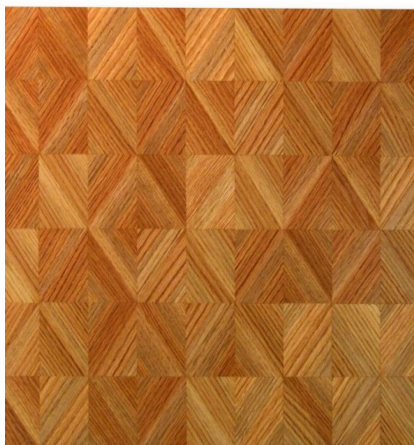

ПАРКЕТ | СТЕНОВЫЕ ПАНЕЛИ | ДВЕРИ

Модули паркета Regina Maria Art Parquet MOD-1032

Производитель: REGINA MARIA

Код товара: Модули паркета Regina Maria Art Parquet MOD-1032

Артикул: MOD-1032

Страна производства: Россия

Коллекция: Art Parquet

Размеры: 600x600 мм

Порода дерева: Любая порода под заказ

Селекция: Рустик, натур, селект (по выбору заказчика)

Фаска: С фаской или без фаски (по выбору заказчика)

Тип покрытия: Лак или масло (по выбору заказчика)