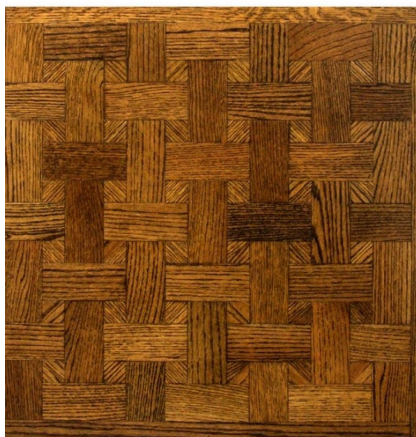

ПАРКЕТ | СТЕНОВЫЕ ПАНЕЛИ | ДВЕРИ

Модули паркета Regina Maria Art Parquet MOD-1033

Производитель: REGINA MARIA

Код товара: Модули паркета Regina Maria Art Parquet MOD-1033

Артикул: MOD-1033

Страна производства: Россия

Коллекция: Art Parquet

Размеры: 600x600 мм

Порода дерева: Дуб

Селекция: Рустик, натур, селект (по выбору заказчика)

Фаска: С фаской или без фаски (по выбору заказчика)

Тип покрытия: Лак или масло (по выбору заказчика)