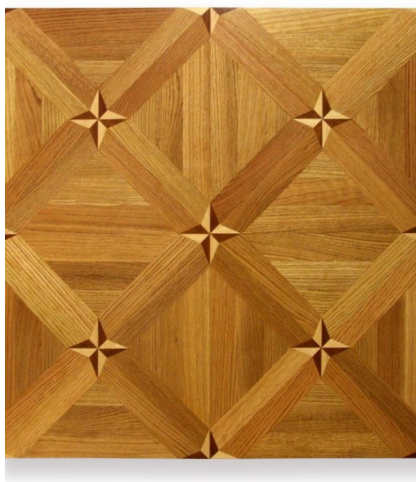

ПАРКЕТ | СТЕНОВЫЕ ПАНЕЛИ | ДВЕРИ

Модули паркета Regina Maria Art Parquet MOD-1037

Производитель: REGINA MARIA

Код товара: Модули паркета Regina Maria Art Parquet MOD-1037

Артикул: MOD-1037

Страна производства: Россия

Коллекция: Art Parquet

Размеры: 600x600 мм

Порода дерева: Дуб, клен, орех

Селекция: Рустик, натур, селект (по выбору заказчика)

Фаска: С фаской или без фаски (по выбору заказчика)

Тип покрытия: Лак или масло (по выбору заказчика)

Соединение: Паз (шпонка)

Тип поверхности: Матовая или глянцевая (по выбору заказчика)

КЛИЕНТСКИЙ ЦЕНТР

+7 (800) 100 83 54

Пишите нам

+7 (495) 972 83 54

#designstudioparquet