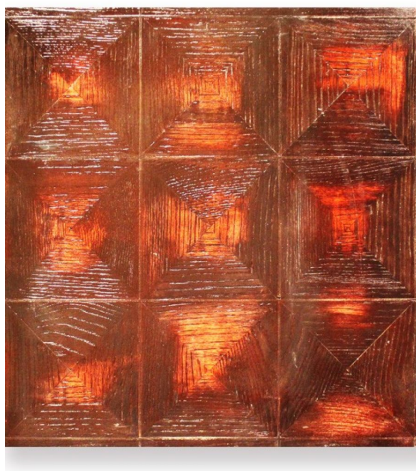

## Модули паркета Regina Maria Art Parquet MOD-1042

**Производитель:** REGINA MARIA

**Код товара:** Модули паркета Regina Maria Art Parquet MOD-1042

**Артикул:** MOD-1042

**Страна производства:** Россия

**Коллекция:** Art Parquet

**Размеры:** 600x600 мм

**Порода дерева:** Дуб

**Селекция:** Рустик, натур, селект (по выбору заказчика)

**Фаска:** С фаской или без фаски (по выбору заказчика)

**Тип покрытия:** Лак или масло (по выбору заказчика)

**Соединение:** Паз (шпонка)

**Тип поверхности:** Матовая или глянцевая, тонированная, патинированная