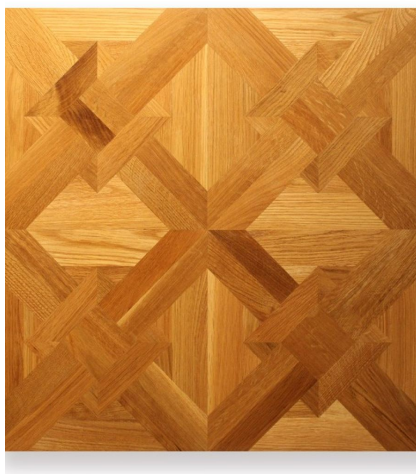

ПАРКЕТ | СТЕНОВЫЕ ПАНЕЛИ | ДВЕРИ

Модули паркета Regina Maria Art Parquet MOD-1044

Производитель: REGINA MARIA

Код товара: Модули паркета Regina Maria Art Parquet MOD-1044

Артикул: MOD-1044

Страна производства: Россия

Коллекция: Art Parquet

Размеры: 600x600 мм

Порода дерева: Дуб

Селекция: Рустик, натур, селект (по выбору заказчика)

Фаска: С фаской или без фаски (по выбору заказчика)

Тип покрытия: Лак или масло (по выбору заказчика)