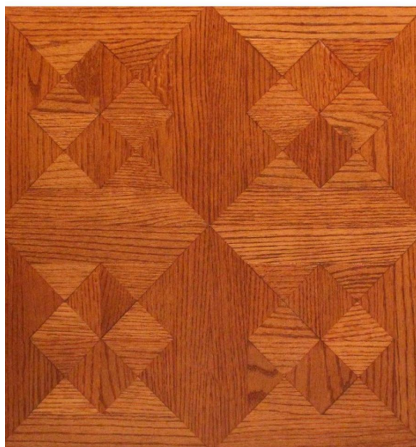

ПАРКЕТ | СТЕНОВЫЕ ПАНЕЛИ | ДВЕРИ

Модули паркета Regina Maria Art Parquet MOD-1051

Производитель: REGINA MARIA

Код товара: Модули паркета Regina Maria Art Parquet MOD-1051

Артикул: MOD-1051

Страна производства: Россия

Коллекция: Art Parquet

Размеры: 600x600 мм

Порода дерева: Дуб

Селекция: Рустик, натур, селект (по выбору заказчика)

Фаска: С фаской или без фаски (по выбору заказчика)

Тип покрытия: Лак или масло (по выбору заказчика)