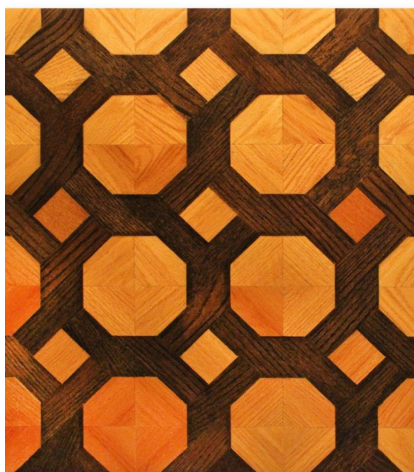

ПАРКЕТ | СТЕНОВЫЕ ПАНЕЛИ | ДВЕРИ

Модули паркета Regina Maria Art Parquet MOD-1054

Производитель: REGINA MARIA

Код товара: Модули паркета Regina Maria Art Parquet MOD-1054

Артикул: MOD-1054

Страна производства: Россия

Коллекция: Art Parquet

Размеры: Любые размеры под заказ

Порода дерева: Дуб

Селекция: Рустик, натур, селект (по выбору заказчика)

Фаска: С фаской или без фаски (по выбору заказчика)

Тип покрытия: Лак или масло (по выбору заказчика)