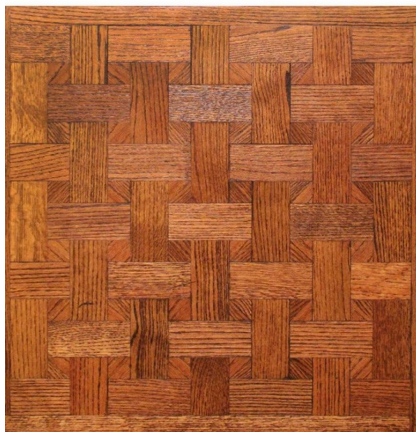

ПАРКЕТ | СТЕНОВЫЕ ПАНЕЛИ | ДВЕРИ

Модули паркета Regina Maria Art Parquet MOD-1060

Производитель: REGINA MARIA

Код товара: Модули паркета Regina Maria Art Parquet MOD-1060

Артикул: MOD-1060

Страна производства: Россия

Коллекция: Art Parquet

Размеры: 600x600 мм

Порода дерева: Дуб

Селекция: Рустик, натур, селект (по выбору заказчика)

Фаска: С фаской или без фаски (по выбору заказчика)

Тип покрытия: Лак или масло (по выбору заказчика)