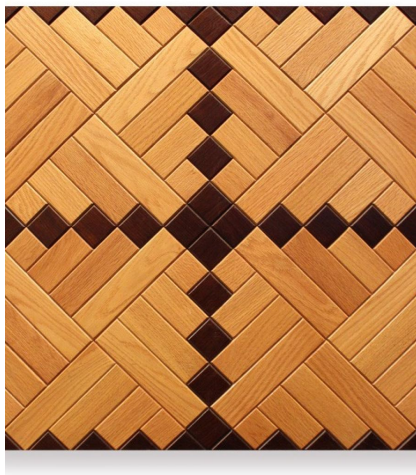

ПАРКЕТ | СТЕНОВЫЕ ПАНЕЛИ | ДВЕРИ

Модули паркета Regina Maria Art Parquet MOD-1065

Производитель: REGINA MARIA

Код товара: Модули паркета Regina Maria Art Parquet MOD-1065

Артикул: MOD-1065

Страна производства: Россия

Коллекция: Art Parquet

Размеры: 600x600 мм

Порода дерева: Любая порода под заказ

Селекция: Рустик, натур, селект (по выбору заказчика)

Фаска: С фаской или без фаски (по выбору заказчика)

Тип покрытия: Лак или масло (по выбору заказчика)