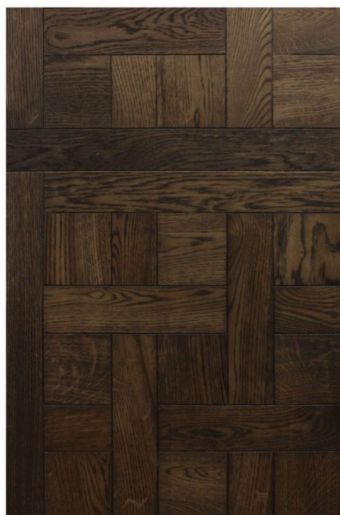

ПАРКЕТ | СТЕНОВЫЕ ПАНЕЛИ | ДВЕРИ

Модули паркета Regina Maria Art Parquet MOD-1078

Производитель: REGINA MARIA

Код товара: Модули паркета Regina Maria Art Parquet MOD-1078

Артикул: MOD-1078

Страна производства: Россия

Коллекция: Art Parquet

Размеры: Любые размеры под заказ

Порода дерева: Любая порода под заказ

Селекция: Рустик, натур, селект (по выбору заказчика)

Фаска: С фаской или без фаски (по выбору заказчика)

Тип покрытия: Лак или масло (по выбору заказчика)