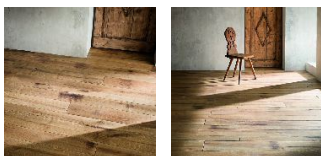

ПАРКЕТ | СТЕНОВЫЕ ПАНЕЛИ | ДВЕРИ

Массив паркета Triveneta Parchetti Avalon Дуб Artu

Производитель: TRIVENETA PARCHETTI
Код товара: Массив паркета Triveneta Parchetti Avalon Дуб Artu
Артикул: TRP-273
Страна производства: Италия
Коллекция: Avalon
Размеры: Любые размеры под заказ
Дизайн: Ручная отделка
Порода дерева: Дуб
Селекция: Рустик, натур, селект
Фаска: С фаской
Тип покрытия: Лак
Соединение: Замковое
Использование: Пол, стены
Тип поверхности: Полуматовая или глянцевая (по выбору заказчика)
Твёрдость породы: 3,7 по Бринеллю