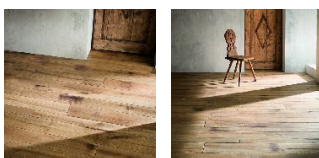

Массив паркета Triveneta Parchetti Avalon Дуб Artu

Производитель: TRIVENETA PARCHETTI

Код товара: Массив паркета Triveneta Parchetti Avalon Дуб Artu

Артикул: TRP-273

Страна производства: Италия

Коллекция: Avalon

Размеры: Любые размеры под заказ

Дизайн: Ручная отделка

Порода дерева: Дуб

Селекция: Рустик, натур, селект

Фаска: С фаской

Тип покрытия: Лак

Соединение: Замковое

Использование: Пол, стены

Тип поверхности: Полуматовая или глянцевая (по выбору заказчика)

Твёрдость породы: 3,7 по Бринеллю

КЛИЕНТСКИЙ ЦЕНТР

+7 (800) 100 83 54

Пишите нам

+7 (495) 972 83 54