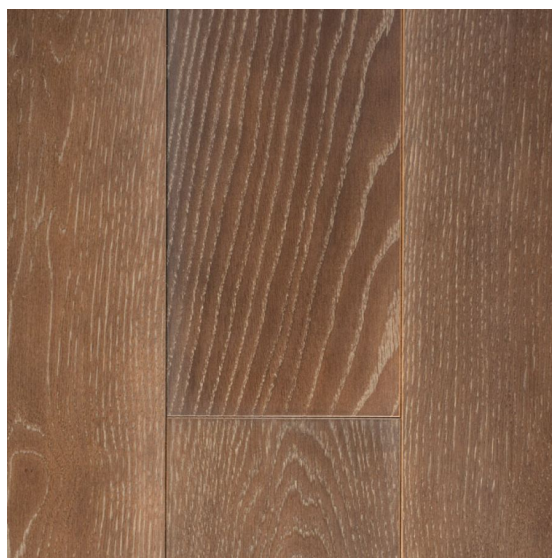

ПАРКЕТ | СТЕНОВЫЕ ПАНЕЛИ | ДВЕРИ

Инженерный паркет Old Floor Italy Phitos Дуб OFI-122

Производитель: OLD FLOOR ITALY

Код товара: Инженерный паркет Old Floor Italy Phitos Дуб OFI-122

Артикул: OFI-122

Страна производства: Италия

Коллекция: Phitos

Размеры: 900/1600 – 1000/2000x120 – 150 – 200x15 мм

Дизайн: Двухслойный инженерный паркет

Порода дерева: Дуб

Селекция: Рустик, натур, селек (по выбору заказчика)

Фаска: С фаской или без фаски (по выбору заказчика)