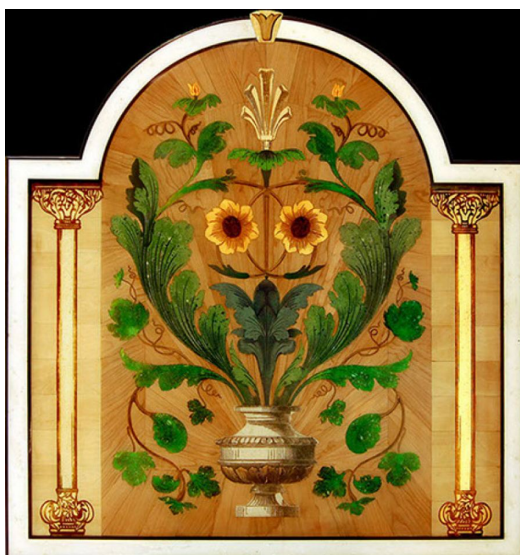

## Художественный паркет Regina Maria Artistic Designs ROS-276

**Производитель:** REGINA MARIA

**Код товара:** Художественный паркет Regina Maria Artistic Designs ROS-276

**Артикул:** ROS-276

**Страна производства:** Россия