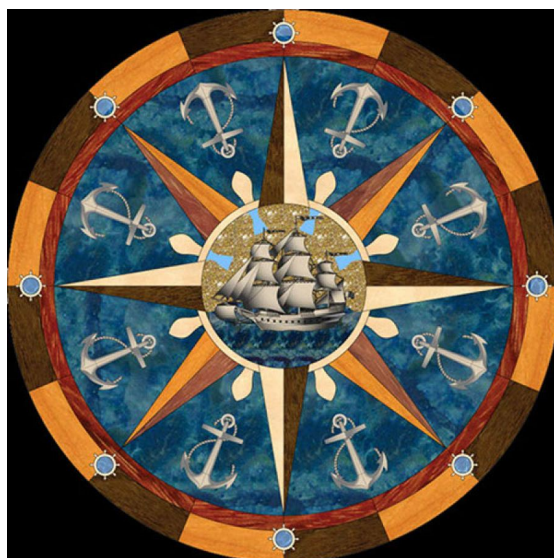

ПАРКЕТ | СТЕНОВЫЕ ПАНЕЛИ | ДВЕРИ

Художественный паркет Regina Maria Nautical Designs ROS-288

Производитель: REGINA MARIA

Код товара: Художественный паркет Regina Maria Nautical Designs ROS-288

Артикул: ROS-288

Страна производства: Россия

Коллекция: Nautical Designs

Размеры: Любые размеры под заказ

Порода дерева: Любая порода под заказ

Фаска: С фаской или без фаски (по выбору заказчика)

Тип покрытия: Лак или масло (по выбору заказчика)