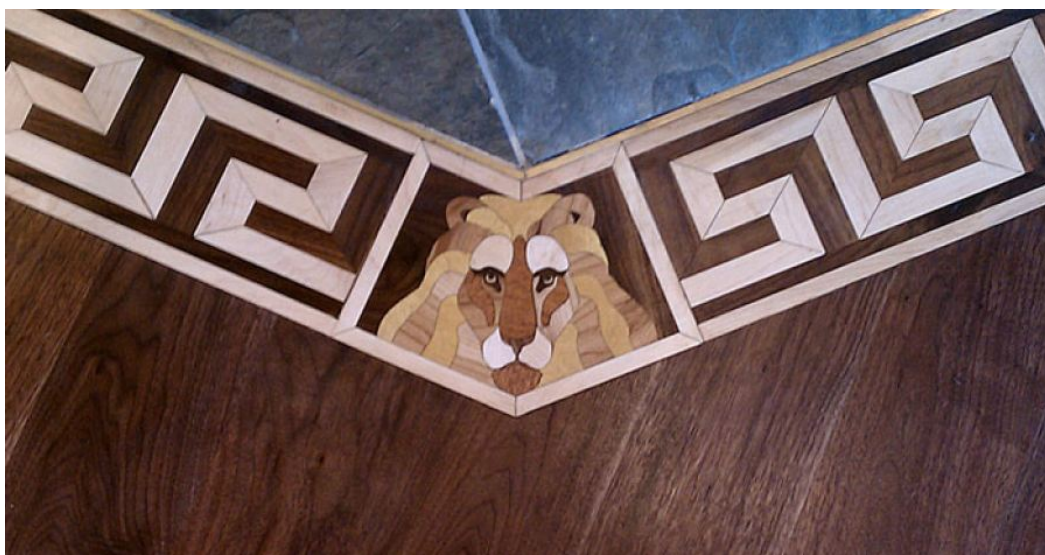

ПАРКЕТ | СТЕНОВЫЕ ПАНЕЛИ | ДВЕРИ

Художественный паркет Regina Maria BD-DS101

Производитель: REGINA MARIA
Код товара: Художественный паркет Regina Maria BD-DS101
Артикул: BD-DS101
Страна производства: Россия
Размеры: Любые размеры под заказ
Порода дерева: Любая порода под заказ
Фаска: С фаской или без фаски (по выбору заказчика)
Тип покрытия: Лак или масло (по выбору заказчика)
Соединение: Клеевое
Тип поверхности: Матовая или глянцевая (по выбору заказчика)