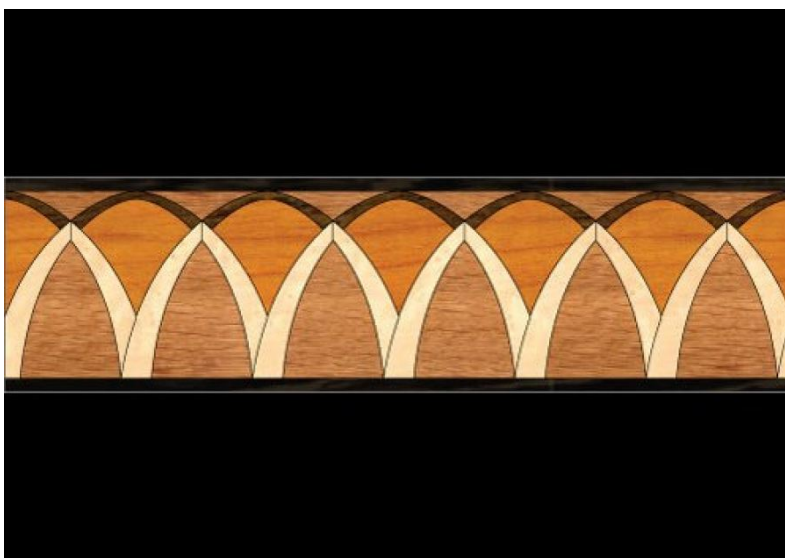

ПАРКЕТ | СТЕНОВЫЕ ПАНЕЛИ | ДВЕРИ

Художественный паркет Regina Maria BD-DS107

Производитель: REGINA MARIA

Код товара: Художественный паркет Regina Maria BD-DS107

Артикул: BD-DS107

Страна производства: Россия

Размеры: Любые размеры под заказ

Порода дерева: Клен, дуб, тик, венге

Фаска: С фаской или без фаски (по выбору заказчика)

Тип покрытия: Лак или масло (по выбору заказчика)

Соединение: Клеевое

Тип поверхности: Матовая или глянцевая (по выбору заказчика)