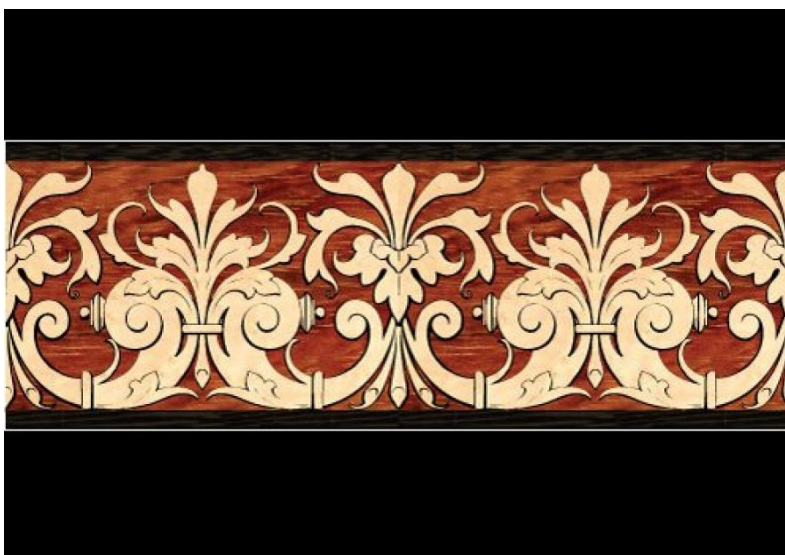

ПАРКЕТ | СТЕНОВЫЕ ПАНЕЛИ | ДВЕРИ

Художественный паркет Regina Maria BD-DS108

Производитель: REGINA MARIA

Код товара: Художественный паркет Regina Maria BD-DS108

Артикул: BD-DS108

Страна производства: Россия

Размеры: Любые размеры под заказ

Порода дерева: Клен, мербау

Фаска: С фаской или без фаски (по выбору заказчика)

Тип покрытия: Лак или масло (по выбору заказчика)

Соединение: Клеевое

Тип поверхности: Матовая или глянцевая (по выбору заказчика)